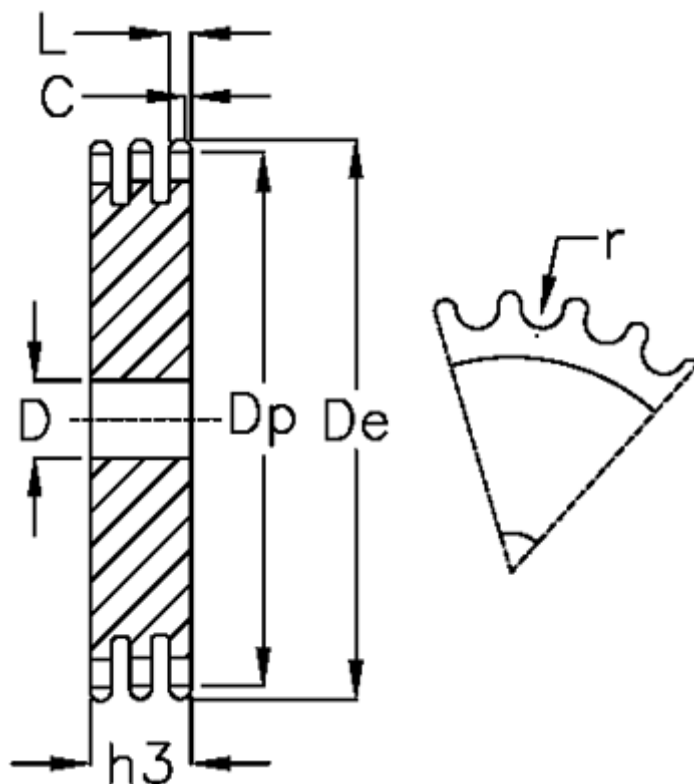

Varenummer: 616023012013  
 Beskrivelse: Pladehjul 32 B-3 Z=13 triplex

## Mål

Antal tænder	= 13	L = 28.8
C	= 6	r = 29.21
D	= 30	
De	= 232.8	
Dp	= 212.29	
For kædebetegnelse	= 32 B-3	
For kæde størrelse	= 2 x 1 1/4	
h3	= 146	